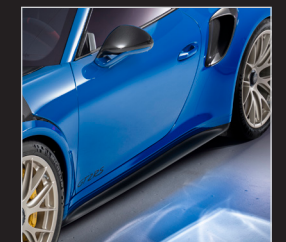

Soleras laterales.

3M 2022. Todos los derechos reservados. 3M y Scotchgard son marcas comercialesmarcas registradas de la empresa 3M, utilizadas bajo licencia de subsidiarias y afiliados de 3M.